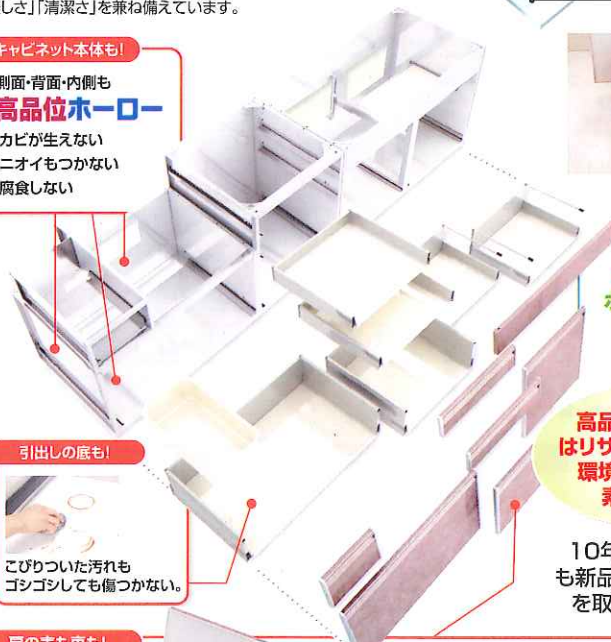

強靭な金属
清潔なガラス質

キャビネット本体も!

側面・背面・内側も **高品位ホーロー**

- ・カビが生えない
- ・ニオイもつかない
- ・腐食しない

家族みんなの健康に配慮した健やかなキッチン。

シックハウス対策の最良となるホルムアルデヒド発散ゼロ

高品位ホーローはリサイクル可能な環境にも優しい素材です。

10年・20年後でも新品同様の美しさを取り戻せます。

引出しの底も!

こびりついた汚れもゴシゴシしても傷つかない。

扉の表も裏も!

裏面
マグネットが使って便利

表面
・汚れに強い
・熱に強い

油性マジックも簡単に落ちる。

直火で炙っても大丈夫!

ひっかき傷も平気だからペットのいるご家庭も安心!!