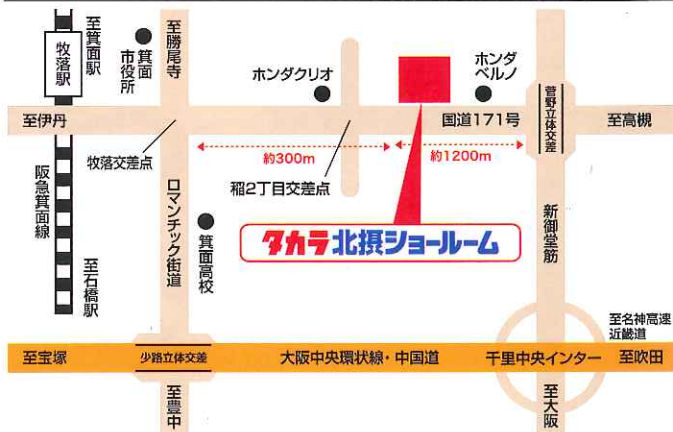

タカラフェア

【開催日時】

3/29日(金) 30日(土)

AM10:00~PM5:00

.....水まわり機器なら何でもご覧頂けます。.....

タカラ住宅機器北摂ショールーム

〒562-0015 箕面市稲1-1-10【駐車場完備】
TEL:072-720-0220