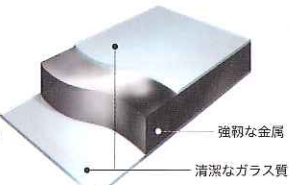

● 選べる奥行 65cmと60cmの2種類からお選び頂けます。

タカラ ホーローシステムキッチン

強く・美しく・長持ちずっと使える!!

まるごと **高品位ホーロー**

850℃の炉の中で、金属とガラスを密着させたものが高品位ホーロー。金属ならではの、キズに強い「強靭さ」と、ガラス質特有の「美しさ」「清潔さ」を兼ね備えています。

強靭な金属
清潔なガラス質

キャビネット本体も!

側面・背面・内側も **高品位ホーロー**